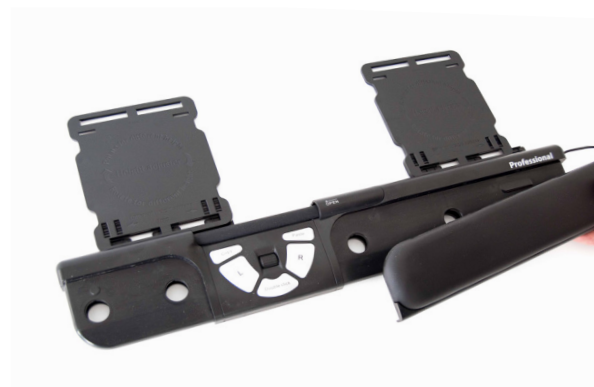

HÅNDEDDSTØTTE TIL PROFESSIONAL MOUSE

Kunstskinn

Gir økt komfort og enda bedre brukeropplevelse

Mus og tastatur

Underarmstøtte

Balansesetel

Kontorstol

Skrivebord

Skap og oppbevaring

PC-oppheng

Kabeloppheng

Ståmatte og balansebrett

Håndleddstøtte til Professional Mouse (prod.nr. 5004SV-KL) er konstruert slik at du har jevn overgang fra bordplate til din midtstilte mus. Den er konstruert slik at du også har økt støtte for venstre håndledd. Dette resulterer at du har en bedre ergonomisk opplevelse og komfort ved bruk. Produktet leveres med kunstskinn som medfører økt slitasjeevne og enklere renhold.

- Økt ergonomi og komfort
- Økt slitasjeevne
- Enklere renhold

TEKNISK INFO

Prod.nr	8056SV-KL
Farger	Svart
EAN	7350052983848
Nettovekt	545 gr.
Bruttovekt	660 gr.
Lengde	56,6 cm.
Høyde	1,7-3 cm.
Dybde	15,6 cm.
Antall i esken	5 stk.